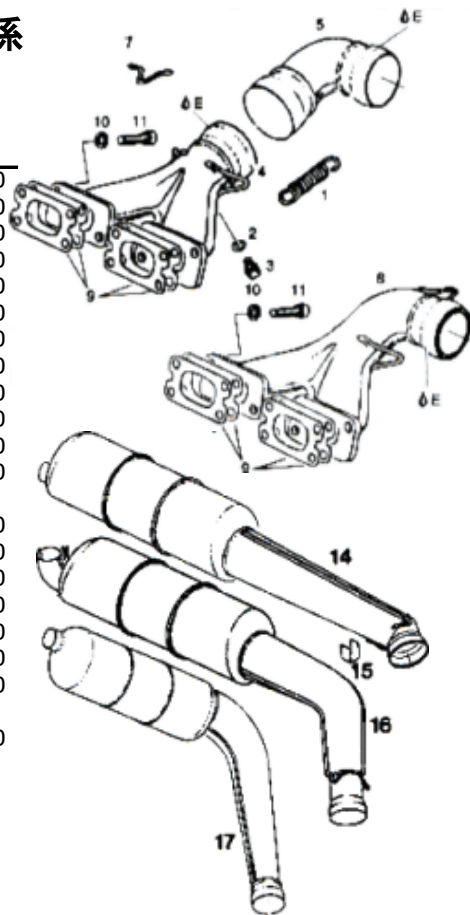

# 02<ROTAX EXHAUST SYSTEM>ROTAXマフラー関係

## ☆ROTAX 377.447.503.532.582 ストレート&90° (L型)タイプ

No.	商品番号	商品	対応エンジンタイプ			価格
			337/447	503	532/582	
1	938-795	Return Spring-2-5/8"	6	6		¥ 1,230
1	938-790	Return Spring-2-1/4"			6	¥ 1,470
2	950-141	Gasket Ring	2	2	2	¥ 220
3	941-615	Capstan Screw M8x1x10	2	2	2	¥ 1,520
4	979-380	Exhaust Manifold 377/447(フォーク付)	1			¥ 43,170
4	878-937	Exhaust Manifold 503(フォーク付)		1		¥ 31,750
4	973-121	Exhaust Manifold 532/582(フォーク無し)			1	¥ 41,870
4	973-123	Exhaust Manifold 532-582(フォーク付)			1	¥ 42,640
5	973-180	Connecting Elbow Assy.	1	1	1	¥ 26,990
5	973-182	Connecting Elbow w/hooks	1	1	1	¥ 29,970
7	853-355	Hook	12	12	12	¥ 330
8	979-380	Exhaust manifold Assy	1	1		¥ 43,170
8	879-332	Manifold 90degree UP377/447	1			
9	850-114	Exhaust Gasket	4			¥ 1,590
9	831-842	Exhaust Gasket		4		¥ 1,590
9	850-633	Exhaust Gasket			2	¥ 2,190
10	945-752	Lock Washer A8	4	4	6	¥ 30
11	840-991	Allen Screw M8x30	4	4	6	¥ 230
14	973-192	Muffler Assy. Straeght-Sorrell	1	1	1	¥ 80,140
15	951-150	Bracket	1	1	1	¥ 2,050
16	973-203	Straight Bent Muffler-Fischer.	1	1	1	
17	973-274	Single 90 Muffler-Eipper	1	1	1	¥ 94,420