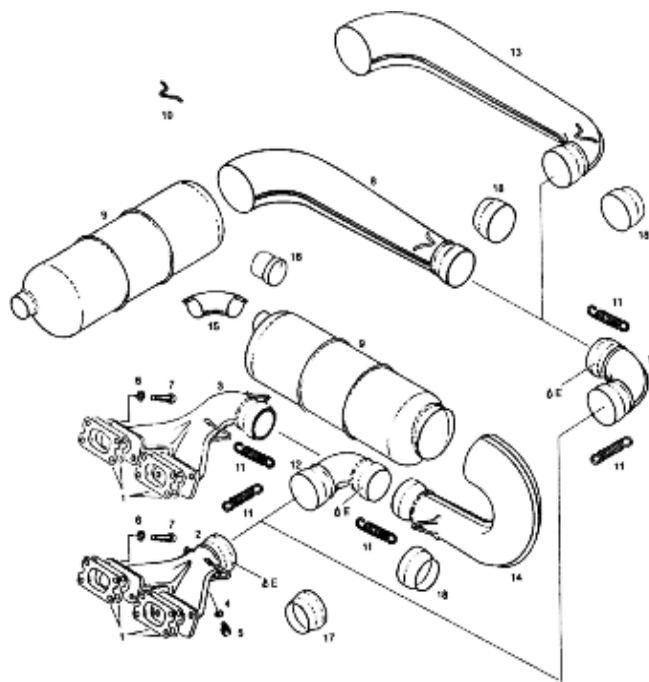

☆ROTAXエンジン マフラー関係パーツ一覧

No.	商品番号	商品	価格
①	850-114	GASKET(447)	¥ 1,590 (1枚)
①	831-842	GASKET(503)	¥ 1,590 (1枚)
①	850-633	GASKET(532.582)	¥ 2,190 (1枚)
②	979-380	マニホールド(フォーク付)(447)	¥ 43,170
②	878-937	マニホールド(フォーク付)(503)	¥ 31,750
②	973-121	マニホールド(フォーク無し)(532/582)	¥ 41,870
②	973-123	マニホールド(フォーク付)(532/582)	¥ 42,640
③	879-144	マニホールド(503)	
④	950-141	ガスケットリング(A8x13)	¥ 220 (1枚)
⑤	941-615	キャップスクリュー(M8x1x10)	¥ 1,380 (1ヶ)
⑥	945-752	ロックワッシャー(8mm)	¥ 30 (1枚)
⑦	840-991	アレンスクリュー(M8x30)	¥ 230 (1本)
⑧	973-546	L型用コーン(フォーク付)(447/503)	¥ 38,170
⑧	973-541	L型用コーン(フォーク無し)(447/503)	
⑨	973-175	マフラー本体(全タイプ共通)	
⑩	853-355	ホック	¥ 330 (1本)
⑪	938-795	マフラー Springs(447.503)	¥ 1,230 (1本)
⑪	938-790	マフラー Springs(532.582)	¥ 1,470 (1本)
⑫	973-180	コネクションエルボー(フォーク無し)	¥ 26,990
⑫	973-182	コネクションエルボー(フォーク付)	¥ 29,970
⑬	973-546	L型用コーン(フォーク付)(532.582)	¥ 38,170
⑭	973-542	サイドマウントコーン(フォーク付)(447.503)	
⑭	973-544	サイドマウントコーン(フォーク無し)(532.582)	¥ 38,170
⑮	879-920	排気エルボー(共通)	¥ 11,640
⑯	978-640	排気チューブ(共通)	¥ 3,960
⑰	878-660	ボールジョイント(オス)	¥ 3,000
⑱	878-666	ボールジョイント(メス)	¥ 3,050
E	67-ASL-01	超高温グリース(280gチューブ)	¥ 1,530

※これらはROTAXエンジンの排気関係のリベアパーツです。必要に応じてお求め下さい。
各エンジンタイプによってパーツは異なりますのでご注意ください。

TEL 022-394-7788 MAIL : info@skylife.co.jp
FAX 022-394-7787 http://www.skylife.co.jp