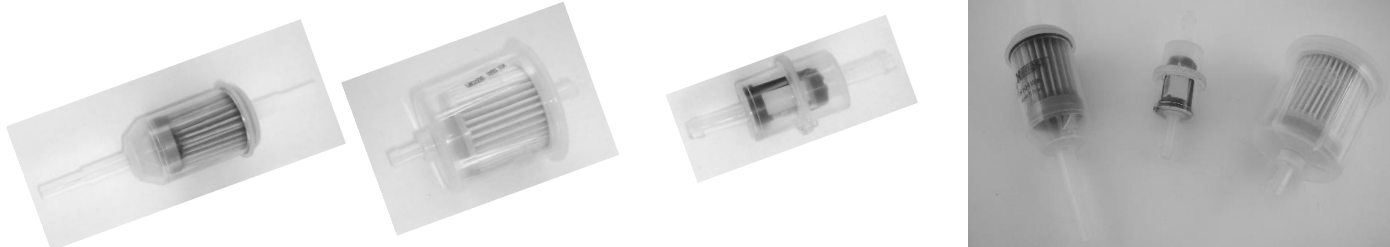

13<FUEL SYSTEM>燃料関係

★燃料ホース

商品番号	サイズ(内径)	価格(Ft/30cm)	備考
#13-7221	1/4"(6.35mm)	¥360	ハイグレードメッシュホース
#13-03597		¥950	PARKER FUEL ホース(ブラック耐圧)
#13-7011		¥280	ブルーウレタンホース
#13-7012		¥680	クリアー肉厚ウレタンホース
#13-3066	3/8"(9.35mm)	¥960	耐圧ブラックホース
#13-7015	1/8"(3.17mm)	¥250	プライマーホース(ブルー)

※1Ft(30cm)単位で必要な長さをお求め下さい。
通常U. L. P等で使用されているホースは内径1/4"のホースです。
参考)03597はRANS社、7012はQUICKSILVERの純正使用商品です。

★ホースクランプ

- ●スチールクランプ
  - #13-6504 ..... ¥280(1ヶ)
    ※内径1/4"用(7/32~5/8")
  - ※内径1/4"用(7/32~5/8")
  - #13-6506 ..... ¥310(1ヶ)
    ※内径3/8"用(7/16~7/8")

★ホースクランプ

- ●スナップタイプ

商品番号	サイズ(内径)	価格(1ヶ)
#13-00940	0.36~0.41"(9.14~10.41)	¥160
#13-02702	0.40~0.47"(10.16~11.93)	¥180
#13-02695	0.44~0.51"(11.17~12.95)	¥200

★燃料フィルター

- #01-0030210 ... ¥1,530 ※QUICKSILVER 純正品(1/4")
- #13-33001 ... ¥3,200 ※ラージタイプ(1/4")
- #13-7125 ... ¥1,440 ※メディアムタイプ(1/4")