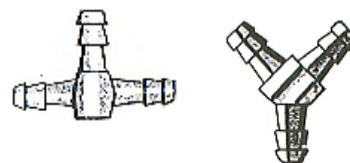

★燃料コネクター

- #13-7007 ..... ¥640(T型)
- #13-7009 ..... ¥660(Y型)