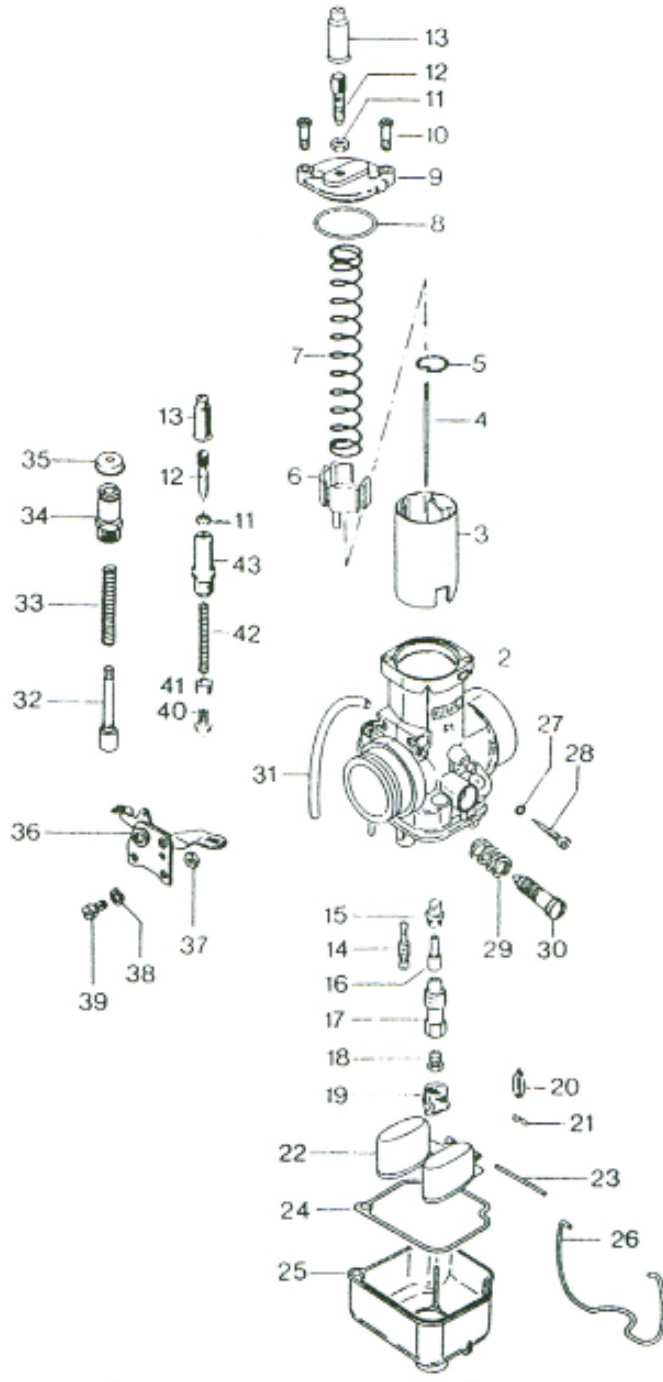

02<BING CARBURETORS>ビングキャブレター

BING 32mm Carb

“ROTAX 377, 447 用 キャブレター”

これらは、377 シングルキャブ 447 ツインキャブ用です。
※447のシングルキャブは54(36mm)を使用します。

商品番号	商品名	数
1	292 355 Bing 32mm Carb	2
3	261 635 Carb Piston	1
4	261 643 Jet Needle 6G1	1
5	261 650 Holding Plate	1
6	227 635 Plastic Spring Cup	1
7	239 700 Spring	1
8	261 670 Rubber ring	1
9	261 660 Cover Plate	1
10	241 430 Screw 5X12	2
11	942 541 Nut 6mm	2
12	241 440 Adjustment Screw	2
13	260 370 Grommet	1
14	45 Idler jet 45	1
15	261 692 Difusser	1
16	261 606 Needle Jet 270	1
17	963 130 Mixing Tube	1
18	165 Main Jet 165	1
19	261 625 Seeve Sleeve	1
20	261 705 Float Valve	1
21	261 710 Needle Clip	1
22	963 192 Float	1
23	929 700 Float Pin	1
24	830 720 Float Gasket	1
25	963 170 Float chamber	1
26	963 180 Spring Clip	1
27	831 710 O Ring	1
28	963 155 Air Screw	1
29	938 640 Spring	1
30	963 160 Adjustment Screw	1
31	256 033 Vent Line 160mm	1
32	268 847 Starting Piston	1
33	239 730 Spring	1
34	261 770 Closure Screw	1
35	260 490 Rubber Cap	1
36	261 750 Choke Lever Assy	1
37	261 200 Screw	2
38	945 750 Lockwasher 5mm	2
39	240 791 Cylinder Screw 5X10	2
40	963 740 Starting Piston	1
41	268 850 Sleeve	1
42	661 050 Spring	1
43	963 750 Closure Screw	1

Carburetor Socket

ROTAX 503 867-484 ¥6,470
 ROTAX 582 867-696 ¥4,810
 ROTAX 532/912 267-785 ¥12,840