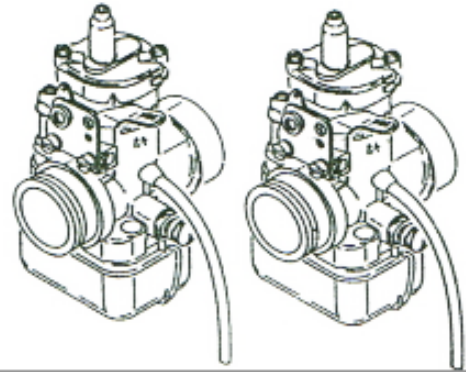

02<BING CARBURETORS>ビングキャブレター

BING 32mm Carb

“ROTAX 377, 447 用 キャブレター”

これらは、377 シングルキャブ 447 ツインキャブ用です。
※447のシングルキャブは54(36mm)を使用します。

商品番号	商品名	数
1	292 355 Bing 32mm Carb	2
3	261 635 Carb Piston	1
4	261 643 Jet Needle 6G1	1
5	261 650 Holding Plate	1
6	227 635 Plastic Spring Cup	1
7	239 700 Spring	1
8	261 670 Rubber ring	1
9	261 660 Cover Plate	1
10	241 430 Screw 5X12	2
11	942 541 Nut 6mm	2
12	241 440 Adjustment Screw	2
13	260 370 Grommet	1
14	45 Idler jet 45	1
15	261 692 Difusser	1
16	261 606 Needle Jet 270	1
17	963 130 Mixing Tube	1
18	165 Main Jet 165	1
19	261 625 Seeve Sleeve	1
20	261 705 Float Valve	1
21	261 710 Needle Clip	1
22	963 192 Float	1
23	929 700 Float Pin	1
24	830 720 Float Gasket	1
25	963 170 Float chamber	1
26	963 180 Spring Clip	1
27	831 710 O Ring	1
28	963 155 Air Screw	1
29	938 640 Spring	1
30	963 160 Adjustment Screw	1
31	256 033 Vent Line 160mm	1
32	268 847 Starting Piston	1
33	239 730 Spring	1
34	261 770 Closure Screw	1
35	260 490 Rubber Cap	1
36	261 750 Choke Lever Assy	1
37	261 200 Screw	2
38	945 750 Lockwasher 5mm	2
39	240 791 Cylinder Screw 5X10	2
40	963 740 Starting Piston	1
41	268 850 Sleeve	1
42	661 050 Spring	1
43	963 750 Closure Screw	1