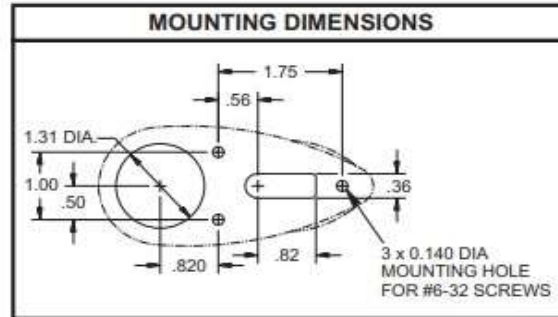

【WHELEN MODEL 71110 SERIES PARTS LIST】 7111001/7111002/7111003/7111004

ITEM	Whelen#	Description	Price
	01-0771110-01	Assembly, Pos/Strobe Light 14V GRN	¥80,250
	01-0771110-02	Assembly, Pos/Strobe Light 14V RED	¥80,250
	01-0771110-03	Assembly, Pos/Strobe Light 28V GRN	¥80,250
	01-0771110-04	Assembly, Pos/Strobe Light 28V RED	¥76,240
1	01-0271179-01	Assy, Position Strobe Light 14V GRN	¥38,900
2	01-0271179-02	Assy, Position Strobe Light 14V RED	¥38,900
3	01-0271179-03	Assy, Position Strobe Light 28V GRN	¥38,900
4	01-0271179-04	Assy, Position Strobe Light 28V RED	¥38,900
5	38-0230021-00	Gasket,W-1283/W-1285/A650	¥5,310
6	68-3950902A30	Lens, Clear Tail Position Light Hard-coat (↑ LEDタイプ用のクリアーレンズ)	¥4,060
	11-02754	(旧タイプ用の有色レンズ(レッド))	¥6,450
	11-02755	(旧タイプ用の有色レンズ(グリーン))	¥6,340
7	38-0130107-00	Gasket,A427-4 1/4" Thick	¥4,230
8	36-0050626-01	Assy, Flashtube 6.00" Leads w/Grommet	¥28,600
9	68-2290005-34	Lens, Clear/Coated A612	¥15,900
10	19-171122-100	Retainer, Lens, Model 71110 Series	¥15,700
11	14-0050508-27	Screw, 6-32 5/16 PFHMS CSINK MS51959-27	¥220