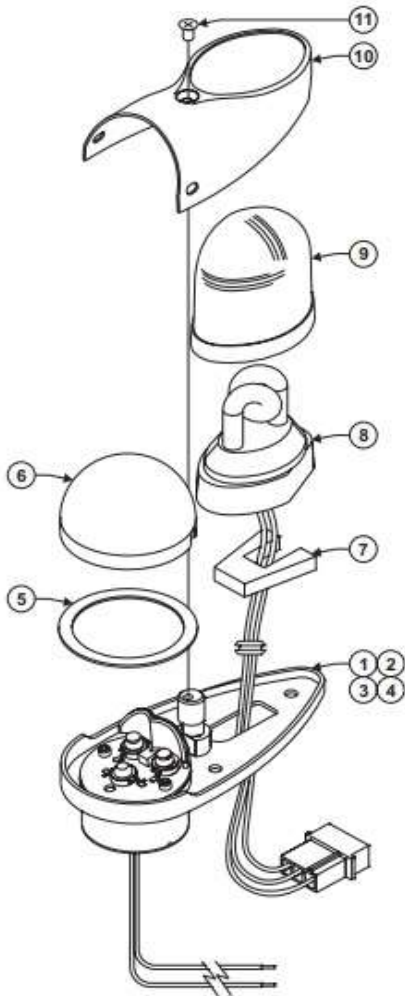

## 【WHELEN ストロボナビライト(ポジションライト)システム 12V-28V】

ツインstroボナビライト、パワーサプライ、ケーブルのセットです。

#24-05648 ..... ¥266,590 12V-14V  
 #24-05649 ..... ¥261,290 28V

《セット内容》  
 71100 LED LIGHT (GREEN&RED)  
 HDACF POWER SUPPLY  
 HD60 POWER SUPPLY INSTALLATION CABLE KITS

ITEM	Whelen#	Description	Price
	01-0771110-01	Assembly, Pos/Strobe Light 14V GRN	¥80,250
	01-0771110-02	Assembly, Pos/Strobe Light 14V RED	¥80,250
	01-0771110-03	Assembly, Pos/Strobe Light 28V GRN	¥80,250
	01-0771110-04	Assembly, Pos/Strobe Light 28V RED	¥76,240
1	01-0271179-01	Assy, Position Strobe Light 14V GRN	¥38,900
2	01-0271179-02	Assy, Position Strobe Light 14V RED	¥38,900
3	01-0271179-03	Assy, Position Strobe Light 28V GRN	¥38,900
4	01-0271179-04	Assy, Position Strobe Light 28V RED	¥38,900
5	38-0230021-00	Gasket,W-1283/W-1285/A650	¥5,310
6	68-3950902A30	Lens, Clear Tail Position Light Hard-coat ( ↑ LEDタイプ用のクリアーレンズ)	¥4,060
	11-02754	(旧タイプ用の有色レンズ(レッド))	¥6,450
	11-02755	(旧タイプ用の有色レンズ(グリーン))	¥6,340
7	38-0130107-00	Gasket,A427-4 1/4" Thick	¥4,230
8	36-0050626-01	Assy, Flashtube 6.00" Leads w/Grommet	¥28,600
9	68-2290005-34	Lens, Clear/Coated A612	¥15,900
10	19-171122-100	Retainer, Lens, Model 71110 Series	¥15,700
11	14-0050508-27	Screw, 6-32 5/16 PFHMS CSINK MS51959-27	¥220