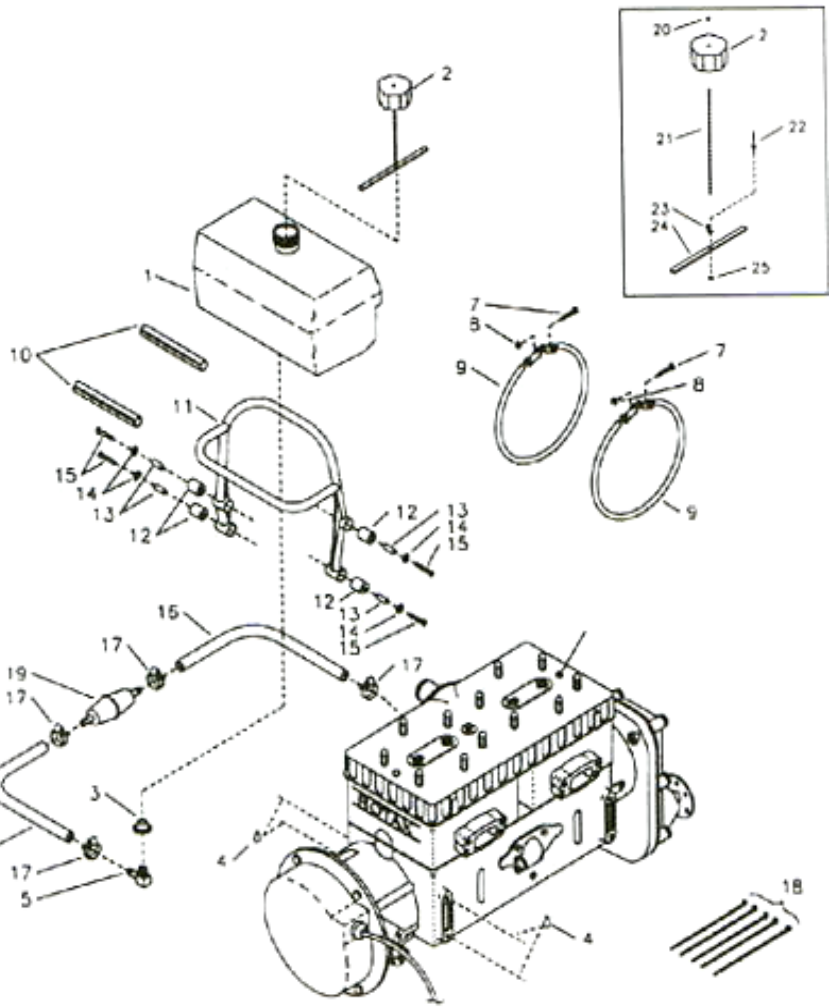

*Note: a - Sold per meter (39")

※このオイルタンクには残量警告システムセンサーが付いています。

※ROTAX社製品(オイルタンク容量・約2.5ℓ)

#13-R1212 ¥ 28,900

※これらのシステムはタンクをはじめとする取付ブラケットまでの全てが含まれております。
 ※RANS社製品(オイルタンク容量約2.5ℓ)

NO	商品	品番	数
1.	Oil Tank	KPPW0021	1
2.	Fuel Cap	KSFS0007	1
3.	Rubber Tank Bushing	10672	1
4.	Loctite Blue	LOC-TITE	0
5.	90 Withdrawl Fitting	11021	1
6.	1/4" Black Fuel Line	KSFS0002	12 in
7.	3/16" Truss Head Screw	AN526-C1032R12	2
8.	3/16" Shear Nut	AN364-1032A	2
9.	Oil Injection Tank Clamp	KAPW0013	2
10.	7/16" Black Fuel Line	KSFS0005	16 in
11.	Oil Tank Mount	OI-OTMT	1
12.	Rubber Hose	OI-RH3/4	4
13.	Rubber Hose	OI-RH7/16	4
14.	3/16" Wood Washer	AN970-3	4
15.	8MM X 35MM Bolt	M8X35	4
16.	5/16" Black Fuel Line	KSFS0003	12 in
17.	Small Hose Clamp	5-6202	4
18.	Zip Tie	ZIP TIES	5
19.	Oil Filter	414-5365	1
20.	Bead Chain-Retainer Sleeve	KSHW0014	1
21.	#3 Bead Chain	KSHW0012	7 in
22.	1/8" Stainless Steel Pop Rivet	CCPQ-44	1
23.	Bead Chain-End Coupling	KSHW0013	1
24.	Plastic Retainer	KPFS0012	1
25.	1/8" Brass Washer	AN960-B4	1