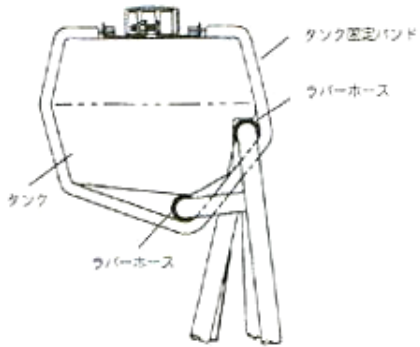

*Note: a - Sold per meter (39")

※このオイルタンクには残量警告システムセンサーが付いています。

※ROTAX社製品(オイルタンク容量・約2.5ℓ)

#13-R1212 ¥ 28,900

※これらのシステムはタンクをはじめとする取付ブラケットまでの全てが含まれております。
 ※RANS社製品(オイルタンク容量約2.5ℓ)

NO	商品	品番	数
1.	Oil Tank	KPPW0021	1
2.	Fuel Cap	KSFS0007	1
3.	Rubber Tank Bushing	10672	1
4.	Loctite Blue	LOC-TITE	0
5.	90 Withdrawl Fitting	11021	1
6.	1/4" Black Fuel Line	KSFS0002	12 in
7.	3/16" Truss Head Screw	AN526-C1032R12	2
8.	3/16" Shear Nut	AN364-1032A	2
9.	Oil Injection Tank Clamp	KAPW0013	2
10.	7/16" Black Fuel Line	KSFS0005	16 in
11.	Oil Tank Mount	OI-OTMT	1
12.	Rubber Hose	OI-RH3/4	4
13.	Rubber Hose	OI-RH7/16	4
14.	3/16" Wood Washer	AN970-3	4
15.	8MM X 35MM Bolt	M8X35	4
16.	5/16" Black Fuel Line	KSFS0003	12 in
17.	Small Hose Clamp	5-6202	4
18.	Zip Tie	ZIP TIES	5
19.	Oil Filter	414-5365	1
20.	Bead Chain-Retainer Sleeve	KSHW0014	1
21.	#3 Bead Chain	KSHW0012	7 in
22.	1/8" Stainless Steel Pop Rivet	CCPQ-44	1
23.	Bead Chain-End Coupling	KSHW0013	1
24.	Plastic Retainer	KPFS0012	1
25.	1/8" Brass Washer	AN960-B4	1