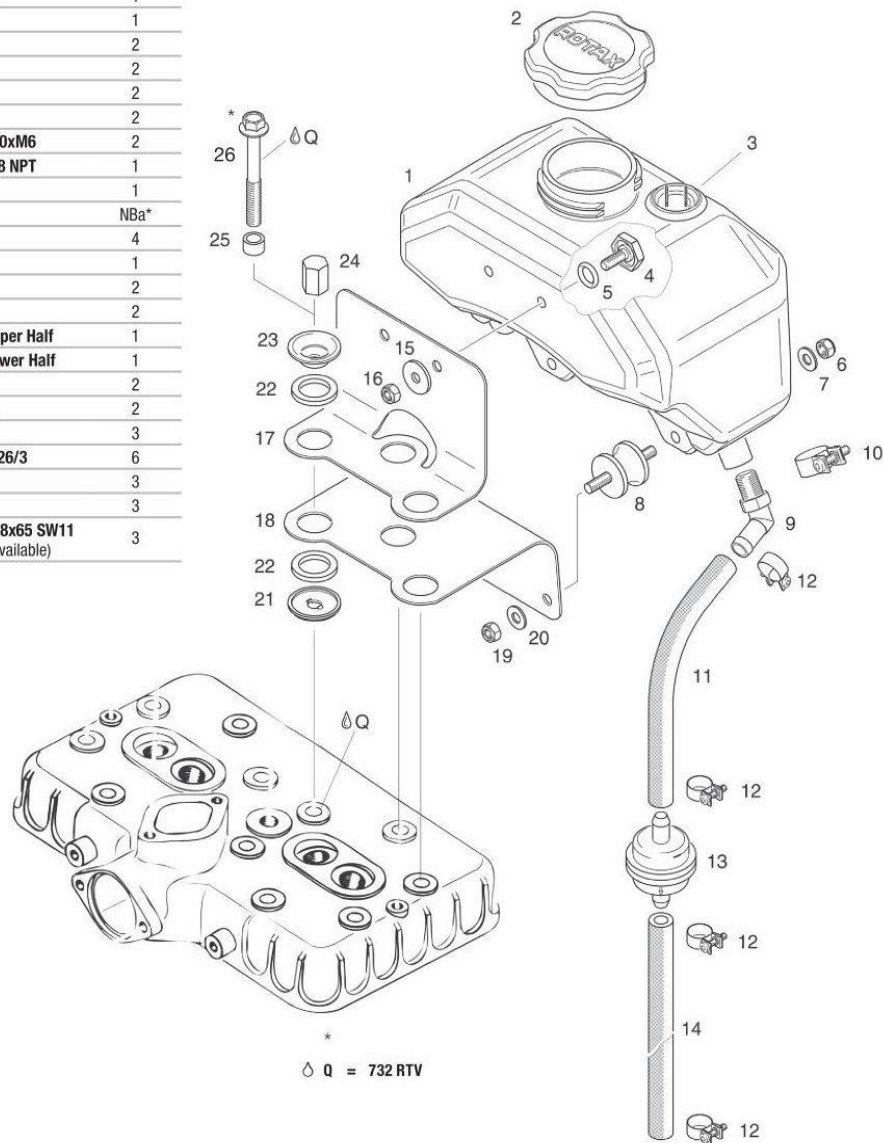

*Note: a - Sold per meter (39")

※このオイルタンクには残量警告システムセンサーが付いています。

※ROTAX社製品(オイルタンク容量・約2.5ℓ)

#13-R1212 ¥ 28,900

※これらのシステムはタンクをはじめとする取付ブラケットまでの全てが含まれております。
 ※RANS社製品(オイルタンク容量約2.5ℓ)

NO	商品	品番	数
1.	Oil Tank	KPPW0021	1
2.	Fuel Cap	KSFS0007	1
3.	Rubber Tank Bushing	10672	1
4.	Loctite Blue	LOC-TITE	0
5.	90 Withdrawl Fitting	11021	1
6.	1/4" Black Fuel Line	KSFS0002	12 in
7.	3/16" Truss Head Screw	AN526-C1032R12	2
8.	3/16" Shear Nut	AN364-1032A	2
9.	Oil Injection Tank Clamp	KAPW0013	2
10.	7/16" Black Fuel Line	KSFS0005	16 in
11.	Oil Tank Mount	OI-OTMT	1
12.	Rubber Hose	OI-RH3/4	4
13.	Rubber Hose	OI-RH7/16	4
14.	3/16" Wood Washer	AN970-3	4
15.	8MM X 35MM Bolt	M8X35	4
16.	5/16" Black Fuel Line	KSFS0003	12 in
17.	Small Hose Clamp	5-6202	4
18.	Zip Tie	ZIP TIES	5
19.	Oil Filter	414-5365	1
20.	Bead Chain-Retainer Sleeve	KSHW0014	1
21.	#3 Bead Chain	KSHW0012	7 in
22.	1/8" Stainless Steel Pop Rivet	CCPQ-44	1
23.	Bead Chain-End Coupling	KSHW0013	1
24.	Plastic Retainer	KPFS0012	1
25.	1/8" Brass Washer	AN960-B4	1