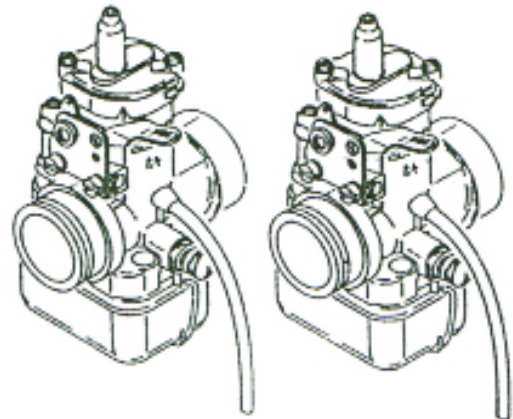

02<BING CARBURETORS>ビングキャブレター

BING 32mm Carb

“ROTAX 377, 447 用 キャブレター”

これらは、377 シングルキャブ 447 ツインキャブ用です。
※447のシングルキャブは54(36mm)を使用します。

商品番号	商品名	数
1	292 355 Bing 32mm Carb	2
3	261 635 Carb Piston	1
4	261 643 Jet Needle 6G1	1
5	261 650 Holding Plate	1
6	227 635 Plastic Spring Cup	1
7	239 700 Spring	1
8	261 670 Rubber ring	1
9	261 660 Cover Plate	1
10	241 430 Screw 5X12	2
11	942 541 Nut 6mm	2
12	241 440 Adjustment Screw	2
13	260 370 Grommet	1
14	45 Idler jet 45	1
15	261 692 Difusser	1
16	261 606 Needle Jet 270	1
17	963 130 Mixing Tube	1
18	165 Main Jet 165	1
19	261 625 Sieve Sleeve	1
20	261 705 Float Valve	1
21	261 710 Needle Clip	1
22	963 192 Float	1
23	929 700 Float Pin	1
24	830 720 Float Gasket	1
25	963 170 Float chamber	1
26	963 180 Spring Clip	1
27	831 710 O Ring	1
28	963 155 Air Screw	1
29	938 640 Spring	1
30	963 160 Adjustment Screw	1
31	256 033 Vent Line 160mm	1
32	268 847 Starting Piston	1
33	239 730 Spring	1
34	261 770 Closure Screw	1
35	260 490 Rubber Cap	1
36	261 750 Choke Lever Assy	1
37	261 200 Screw	2
38	945 750 Lockwasher 5mm	2
39	240 791 Cylinder Screw 5X10	2
40	963 740 Starting Piston	1
41	268 850 Sleeve	1
42	661 050 Spring	1
43	963 750 Closure Screw	1

Carburetor Socket

ROTAX 503
867-484 ¥4,750

ROTAX 582
867-696 ¥3,880

ROTAX 532/912
267-785 ¥9,860