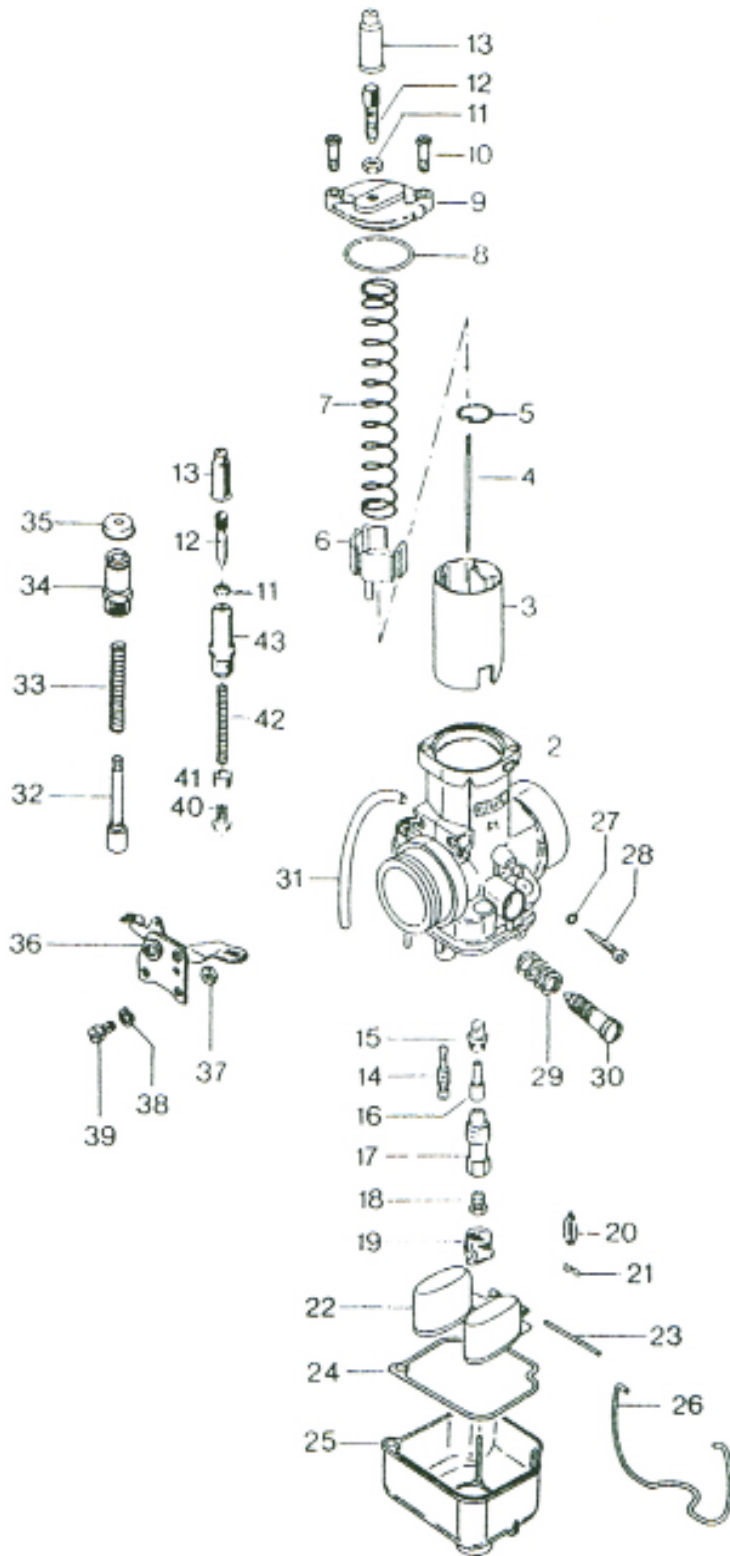

02<BING CARBURETORS>ビングキャブレター

BING 32mm Carb

“ROTAX 377, 447 用 キャブレター”

これらは、377 シングルキャブ 447 ツインキャブ用です。
※447のシングルキャブは54(36mm)を使用します。

商品番号	商品名	数
1	292 355 Bing 32mm Carb	2
3	261 635 Carb Piston	1
4	261 643 Jet Needle 6G1	1
5	261 650 Holding Plate	1
6	227 635 Plastic Spring Cup	1
7	239 700 Spring	1
8	261 670 Rubber ring	1
9	261 660 Cover Plate	1
10	241 430 Screw 5X12	2
11	942 541 Nut 6mm	2
12	241 440 Adjustment Screw	2
13	260 370 Grommet	1
14	45 Idler jet 45	1
15	261 692 Difusser	1
16	261 606 Needle Jet 270	1
17	963 130 Mixing Tube	1
18	165 Main Jet 165	1
19	261 625 Sieve Sleeve	1
20	261 705 Float Valve	1
21	261 710 Needle Clip	1
22	963 192 Float	1
23	929 700 Float Pin	1
24	830 720 Float Gasket	1
25	963 170 Float chamber	1
26	963 180 Spring Clip	1
27	831 710 O Ring	1
28	963 155 Air Screw	1
29	938 640 Spring	1
30	963 160 Adjustment Screw	1
31	256 033 Vent Line 160mm	1
32	268 847 Starting Piston	1
33	239 730 Spring	1
34	261 770 Closure Screw	1
35	260 490 Rubber Cap	1
36	261 750 Choke Lever Assy	1
37	261 200 Screw	2
38	945 750 Lockwasher 5mm	2
39	240 791 Cylinder Screw 5X10	2
40	963 740 Starting Piston	1
41	268 850 Sleeve	1
42	661 050 Spring	1
43	963 750 Closure Screw	1

Carburetor Socket

ROTAX 503
867-484 ¥4,750

ROTAX 582
867-696 ¥3,880

ROTAX 532/912
267-785 ¥9,860