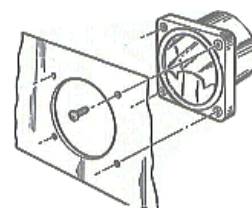

☆計器取付穴開け治具

#27-TP48 ¥3,970

※2-1/4"用及び3-1/8"用の計器取付のビスの穴を開ける時に使用するテンプレート(治具)です。アルミ製のプレートです。

計器寸法

(注)これらの寸法は一般的なエンジン計器関係の寸法ですが、製造メーカーによっては奥行き寸法がこれらと異なる場合もあります。航法計器関係についての奥行き寸法はこれらとは異なります。取付けにあたって詳細はお問合せ下さい。

●2" (クランプ留)

●2-1/4" (ビス留)

●クランプ留タイプ (2"・3")

●ビス留タイプ (2-1/4"・3-1/8")

92<アクセサリー・グッズ>

☆ペン立てつき目覚まし時計

#92-612-0105 ¥5,800
※サイズ 時計9×9cm
ベース5.5×18.4cm

☆キーチェーン

#92-511-0002 ¥840
(AIRSPEED)