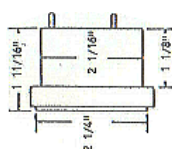

☆計器取付穴開け治具

#27-TP48 ¥3,970

※2-1/4"用及び3-1/8"用の計器取付のビスの穴を開ける時に使用するテンプレート(治具)です。アルミ製のプレートです。

計器寸法

(注)これらの寸法は一般的なエンジン計器関係の寸法ですが、製造メーカーによっては奥行き寸法がこれらと異なる場合もあります。航法計器関係についての奥行き寸法はこれらとは異なります。取付けにあたって詳細はお問合せ下さい。

●2" (クランプ留)

●2-1/4" (ビス留)

●クランプ留タイプ (2"・3")

●ビス留タイプ (2-1/4"・3-1/8")

92<アクセサリー・グッズ>

☆ペン立てつき目覚まし時計

#92-612-0105 ¥5,800
※サイズ 時計9×9cm
ベース5.5×18.4cm

☆キーチェーン

#92-511-0002 ¥840
(AIRSPEED)

#92-511-0003 ¥840
(GYRO)

#92-511-0004 ¥840
(HORIZON)

※サイズ3.8×3.8cm

#92-512-0013 ¥750
(ベース赤/文字白)

#92-512-0014 ¥650
(ベース白/文字青)

#92-512-0015 ¥650
(ベース青/文字白)

☆壁掛け時計(高度計タイプ)

#92-611-0112 ¥5,200
サイズ 16.5cmX16.5cm
※高度計をモチーフにした壁掛け時計です。