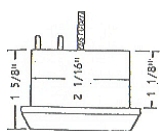

☆計器取付穴開け治具

#27-TP48 ¥3,970

※2-1/4"用及び3-1/8"用の計器取付のビスの穴を開ける時に使用するテンプレート(治具)です。アルミ製のプレートです。

計器寸法

(注)これらの寸法は一般的なエンジン計器関係の寸法ですが、製造メーカーによっては奥行き寸法がこれらと異なる場合もあります。航法計器関係についての奥行き寸法はこれらとは異なります。取付けにあたって詳細はお問合せ下さい。

●2" (クランプ留)

●2-1/4" (ビス留)

●クランプ留タイプ (2"・3")

●ビス留タイプ (2-1/4"・3-1/8")

92<アクセサリー・グッズ>

☆ペン立てつき目覚まし時計

#92-612-0105 ¥5,800
※サイズ 時計9×9cm
ベース5.5×18.4cm

☆キーチェーン

#92-511-0002 ¥840
(AIRSPEED)

#92-511-0003 ¥840
(GYRO)

#92-511-0004 ¥840
(HORIZON)

※サイズ3.8×3.8cm

#92-512-0013 ¥750
(ベース赤/文字白)

#92-512-0014 ¥650
(ベース白/文字青)

#92-512-0015 ¥650
(ベース青/文字白)

☆壁掛け時計(高度計タイプ)

#92-611-0112 ¥5,200
サイズ 16.5cmX16.5cm
※高度計をモチーフにした壁掛け時計です。