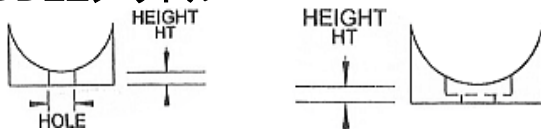

58<航空機用部材>

☆AN742 PLAIN CLAMPS

(ルーフトイフサホートクランプ)

商品番号	使用チューブサイズ インチ(ミリ)	価格
58-AN742-D3	3/16" (4.76)	¥120
58-AN742-D4	1/4" (6.35)	¥150
58-AN742-D5	5/16" (7.94)	¥170
58-AN742-D6	3/8" (9.53)	¥250
58-AN742-D7	7/16" (11.11)	¥260

☆NAS397 SPEED CLAMPS (TINNERMANA A3122)

(セルフロックングスピードクランプ)

商品番号	使用チューブサイズ インチ(ミリ)	価格
58-NAS397-8	15/32" - 1/2" (11.91-12.70)	¥450
58-NAS397-14	13/16" - 7/8" (20.64-22.23)	¥960
58-NAS397-16	15/16" - 1" (20.63-25.40)	¥870
58-NAS397-28	19/32" - 1-3/4" (40.48-44.45)	¥980

55<SADDLE> サドル

商品番号	BASE 直径	TD パイプサイズ	HEIGHT 高さ	HOLE DIA 穴サイズ	価格	
プラスチックサドル						
55-SD-8100	1" (25.4)	1" (25.40)	1/4" (6.35)	1/4" (6.35mm)	¥350	
01-0020280		3/16" (4.76)				
55-SD-8130		1-1/8" (28.58)	1/8" (3.18)			
55-SD-8150		7/16" (11.11)				
01-0020289		1-1/2" (38.10)				
55-SD-8210		1-5/8" (41.28)				
55-SD-8250		1-3/4" (44.45)				
55-SD-8300		1-7/8" (47.63)				
55-SD-8340		2" (50.80)				
55-SD-7110		1-1/2" (38.10)	3/16" (4.76)			¥380
55-SD-7130	1-5/8" (41.28)					
55-SD-7160	1-3/4" (44.45)					
55-SD-7190	1-7/8" (47.63)					
55-SD-7220	2" (50.80)					
01-0020270	1" (25.4)	1" (25.40)	1/8" (3.18)	¥350		
01-0020265	7/8" (22.23)	7/8" (22.23)	1/4" (6.35)			
アルミサドル						
55-SDA-001	1" (25.4)	1" (25.40)	1/8" (3.18)	.266(6.75)	¥960	
55-SDA-118		1-1/8" (28.58)			¥800	
55-SDA-114		1-1/4" (31.75)			¥1,300	
55-SDA-112		1-1/2" (38.10)			¥750	
55-SDA-158		1-5/8" (41.28)			¥800	
55-SDA-258		1-7/8" (47.63)			¥900	
55-SDA-178		2" (50.80)			¥960	

☆QS100 HOSE CLAMPS (ホースクランプ)

商品番号	使用チューブサイズ インチ(ミリ)	価格
58-QS100-M6W	7/32" - 25/32" (5.56-19.84)	¥330
58-QS100-M8W	1/2" - 29/32" (12.70-23.02)	¥350
58-QS100-M10W	9/16" - 1-1/16" (14.29-26.99)	¥360
58-QS100-M12W	11/16" - 1-1/4" (17.46-31.75)	¥380
58-QS100-M16W	13/16" - 1-1/2" (20.64-38.10)	¥390

☆SNAP CLAMP(スナップクランプ)

13-7106 ..... ¥190
(FS-LCL3/8) 3/8"-7/16"

13-7105 ..... ¥170
(FS-LCL5/16) 5/8"-1/2"

※燃料ホース、エアホース等のクランプとして使用します。