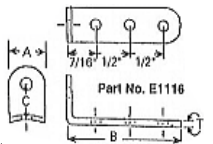

☆QS100 HOSE CLAMPS (ホースクランプ)

商品番号	使用チューブサイズ インチ(ミリ)	価格
58-QS100-M6W	7/32" - 25/32" (5.56-19.84)	¥330
58-QS100-M8W	1/2" - 29/32" (12.70-23.02)	¥350
58-QS100-M10W	9/16" - 1-1/16" (14.29-26.99)	¥360
58-QS100-M12W	11/16" - 1-1/4" (17.46-31.75)	¥380
58-QS100-M16W	13/16" - 1-1/2" (20.64-38.10)	¥390

☆SNAP CLAMP(スナップクランプ)

13-7106 ¥190
(FS-LCL3/8) 3/8"-7/16"

13-7105 ¥170
(FS-LCL5/16) 5/8"-1/2"

※燃料ホース、エアホース等のクランプとして使用します。

☆BRACKETS(ヒンジブラケット)

#54-1116 ¥480

サイズ表

A	B	C	D	穴サイズ
.500 (12.7)	1.750 (44.45)	.500 (12.7)	.060 (1.52)	3/16" (4.76mm)

54<U-BRACKETS> U-ブラケット

商品番号	ブラケット(パイプ)サイズ インチ(ミリ)	材質	価格	
54-UB-034	3/4" (19.05)	アルミ (7075-T6)	¥1,600	
54-UB-078	7/8" (22.22)		¥1,700	
54-UB-100	1" (25.40)		¥1,800	
54-UB-118	1-1/8" (28.57)		¥2,000	
54-UB-114	1-1/4" (31.75)		¥2,200	
54-UB-138	1-3/8" (34.92)		¥2,500	
54-UB-112	1-1/2" (38.10)		¥2,600	
54-UB-158	1-5/8" (41.27)		¥2,700	
54-UB-134	1-3/4" (44.45)		ステンレス スチール	¥2,860
54-UB-178	1-7/8" (47.62)			¥2,900
54-UB-200	2" (50.80)			¥2,500
54-SS-100	1" (25.40)			¥2,600
54-SS-118	1-1/8" (28.57)			¥3,200
54-SS-114	1-1/4" (31.75)		QUICKSILVER用 純正ブラケット	¥3,420
54-SS-134	1-3/4" (44.45)			¥3,600
01-0020050	S-1.750	¥2,900		
01-0020060	S-1.125			
01-0020065	S-1.125 5/16" ホール	¥5,800		
01-0020070	KP 75			
01-0020075	キングホスト			
01-0020080	1-75		¥2,400	
01-0020090	1-1/4"		¥3,600	
01-0020095	1-1/4" 5/16" ホール	¥3,400		
01-0020100	トライアングルハー			