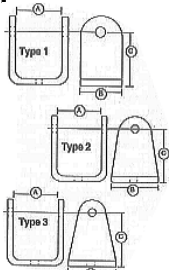

☆QS100 HOSE CLAMPS (ホースクランプ)

商品番号	使用チューブサイズ インチ(ミリ)	価格
58-QS100-M6W	7/32" - 25/32" (5.56-19.84)	¥330
58-QS100-M8W	1/2" - 29/32" (12.70-23.02)	¥350
58-QS100-M10W	9/16" - 1-1/16" (14.29-26.99)	¥360
58-QS100-M12W	11/16" - 1-1/4" (17.46-31.75)	¥380
58-QS100-M16W	13/16" - 1-1/2" (20.64-38.10)	¥390

☆SNAP CLAMP(スナップクランプ)

13-7106 ¥190
(FS-LCL3/8) 3/8"-7/16"

13-7105 ¥170
(FS-LCL5/16) 5/8"-1/2"

※燃料ホース、エアホース等のクランプとして使用します。

☆BRACKETS(ヒンジブラケット)

#54-1116 ¥480

サイズ表

A	B	C	D	穴サイズ
.500 (12.7)	1.750 (44.45)	.500 (12.7)	.060 (1.52)	3/16" (4.76mm)

54<U-BRACKETS> U-ブラケット

商品番号	ブラケット(パイプ)サイズ インチ(ミリ)	材質	価格	
54-UB-034	3/4" (19.05)	アルミ (7075-T6)	¥1,600	
54-UB-078	7/8" (22.22)		¥1,700	
54-UB-100	1" (25.40)		¥1,800	
54-UB-118	1-1/8" (28.57)		¥2,000	
54-UB-114	1-1/4" (31.75)		¥2,200	
54-UB-138	1-3/8" (34.92)		¥2,500	
54-UB-112	1-1/2" (38.10)		¥2,600	
54-UB-158	1-5/8" (41.27)		¥2,700	
54-UB-134	1-3/4" (44.45)		ステンレス スチール	¥2,860
54-UB-178	1-7/8" (47.62)			¥2,900
54-UB-200	2" (50.80)			¥2,500
54-SS-100	1" (25.40)			¥2,600
54-SS-118	1-1/8" (28.57)			¥3,200
54-SS-114	1-1/4" (31.75)		QUICKSILVER用 純正ブラケット	¥3,420
54-SS-134	1-3/4" (44.45)			¥3,600
01-0020050	S-1.750	¥2,900		
01-0020060	S-1.125			
01-0020065	S-1.125 5/16" ホール	¥5,800		
01-0020070	KP 75			
01-0020075	キングホスト			
01-0020080	1-75		¥2,400	
01-0020090	1-1/4"		¥3,600	
01-0020095	1-1/4" 5/16" ホール	¥3,400		
01-0020100	トライアングルハー			