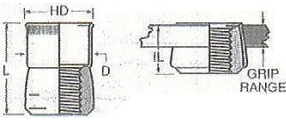

37<RIVETS>リベット

★RIVNUTS (FLAT HEAD, OPEN END)

商品番号	GRIP RANGE インチ	Length "A"	Thread size	価格 (1本)
37-A6-75	.010-.075	.438	6-32	¥70
37-A6-120	.075-.120	.500	6-32	¥90
37-A8-75	.010-.075	.438	8-32	¥70
37-A8-120	.075-.120	.500	8-32	¥90
37-A10-80	.010-.075	.531	10-32	¥110
37-A10-140	.075-.140	.500	10-32	¥160

※20ヶ以上10%OFF 50ヶ以上20%OFF

★RIVNUTS TOOL (リブナット工具)

※エコノミータイプ(六角レンチ使用タイプ)

商品番号	Thread Size	価格
27-13400	6-32	¥9,800
27-13500	8-32	
27-13700	10-32	
27-13800	1/4-20	
27-13900	1/4-24	

※SPEED DRIVER (ハンドレバータイプ)

商品番号	Thread Size	価格
27-12600	6-32	¥21,800
27-12700	8-32	
27-12800	10-32	
27-12900	1/4-28	

★TATCO HAND RIVET SQUEEZER YOKES

(ハンドリベット圧着工具)

商品番号	YOKEサイズ	価格
27-00308	1-1/4" X1"	¥9,490
27-00309	1-1/4" X1.5"	¥9,490
27-00310	1-1/4" X2"	¥11,610
27-00315	2" X2"	¥15,100
27-00318	1-1/4" X2.5"	¥12,700
27-00320	1-1/4" X3"	¥14,200
27-00321	1-1/4" X3.5"	¥16,700
27-00322	1-1/4" X4"	¥18,800
27-00323	1-1/4" X5"	¥24,600
27-00324	1-1/4" X6"	¥26,670
27-03685		¥10,800
27-03689		¥12,510
27-03690		¥12,510
27-03691		¥12,510
27-03692		¥25,700

★TATCO HAND RIVET SQUEEZER

(ハンドリベット圧着工具)

商品番号	YOKEサイズ	価格
27-03674	1-1/4" X1"	¥23,400
27-00300	1-1/4" X1-1/2"	¥22,350
27-03675	1-1/4" X2"	¥26,530
27-03676	2" X2"	¥30,540
27-03677	1-1/4" X2-1/2"	¥29,440
27-03678	1-1/4" X3"	¥30,560
27-03679	1-1/4" X3-1/2"	¥33,700
27-03680	1-1/4" X4"	¥37,200
27-03681	1-1/4" X5"	¥44,300
27-03682	1-1/4" X6"	¥45,200
27-03683		¥29,200
27-03684	1-1/4" X1-1/2"	¥29,200
27-03685		¥29,200
27-03686		¥29,200
27-03687	3" REACH MODIFIED	¥43,560