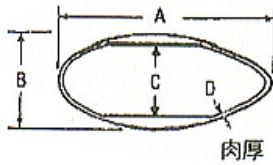

53<STREAMLINE ALUMINUM EXTRUSION TUBING>

☆6061-T6押し成形ストリウムラインアルミチューブ

※これらのパイプは主に主翼のストラット関係に使用されます。
 ※これらの商品は、切り売りはいたしませんので、1本のままお求め下さい。

A B T D				長さ Ft (m)	重量 Lb (g)	1Ft(30cm)	
インチ ミリ						商品 番号	価格 (1本)
2-7/16 (61.91)	1 (25.4)	3/4 (19.05)	0.65 (1.651)	113.88 (2.892)	.577 (261.4)	53-KPW10057	¥27,800
3-1/8 (79.38)	1-1/4 (31.75)	1 (25.4)		117 (2.972)	.604 (273.6)	53-KPW10056	¥34,100

☆FITTINGS FOR STREAMLINE

ストリウムパイプ取付 アルミブラケット

商品番号	価格	備考
12-LS-SC-F	¥3,800	L. E 機体側
12-LS-FCU	¥5,800	L. E 主翼側
12-LS-ACU-2	¥4,200	T. E 主翼側

52<ALUMINUM SHEET>アルミシート

◎商品番号の表示方法

例 2024-T3・肉厚、016(0.4mm)の商品を4'X12'(1.2mX3.6m)の場合