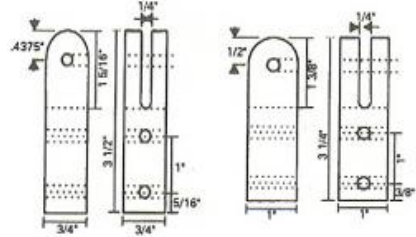

☆FITTINGS FOR STREAMLINE

ストリウムパイプ取付 アルミブラケット

商品番号	価格	備考
12-LS-SC-F	¥3,800	L. E 機体側
12-LS-FCU	¥5,800	L. E 主翼側
12-LS-ACU-2	¥4,200	T. E 主翼側

52<ALUMINUM SHEET>アルミシート

◎商品番号の表示方法

例 2024-T3・肉厚、016(0.4mm)の商品を4'X12'(1.2mX3.6m)の場合

52-24016-412

表示番号 ← 4'X12'

☆2024-T3・6061-T6・7075-T6